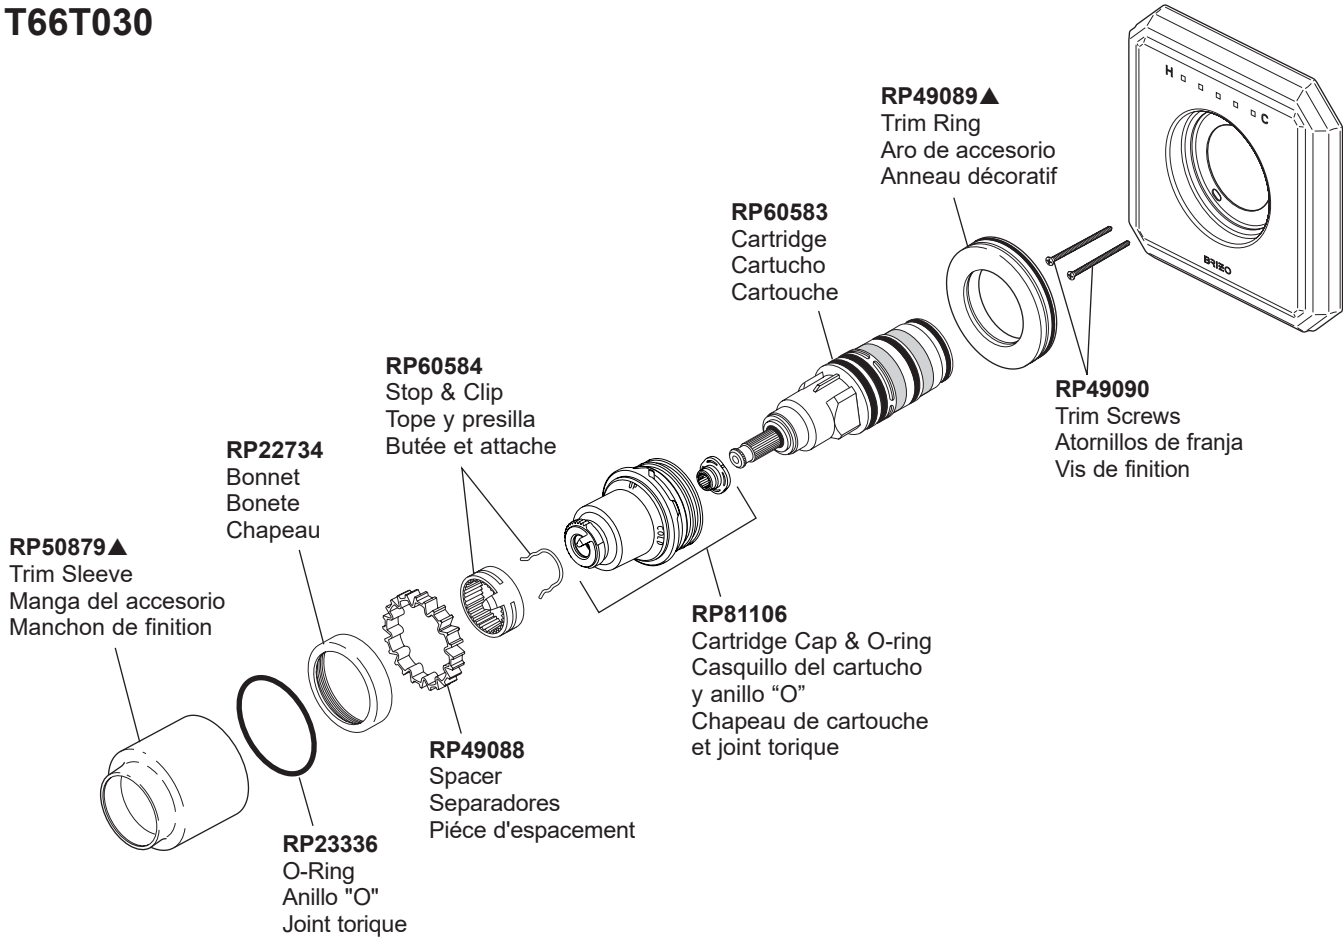

Models / Modelos / Modèles  
**T66T030**

**RP62599▲**  
 Virage® Lever Handle  
 Manija Virage® de palanca  
 Manette-levier Virage®

**RP72604**  
 Optional Extension Kit  
 Kit opcional de la extensión  
 Kit facultatif de rallonge

Installation reference available on  
 instruction sheet 75200.  
 Referencia de la instalación  
 disponible en la hoja de instrucción  
 75200.  
 Référence d'installation disponible  
 sur la feuille d'instruction 75200.