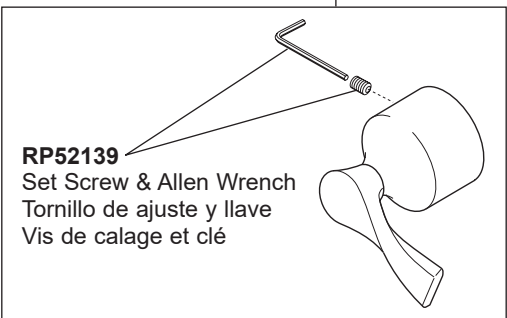

Models / Modelos / Modèles  
**T66T030**

**RP62599▲**  
 Virage® Lever Handle  
 Manija Virage® de palanca  
 Manette-levier Virage®

**RP72604**  
 Optional Extension Kit  
 Kit opcional de la extensión  
 Kit facultatif de rallonge